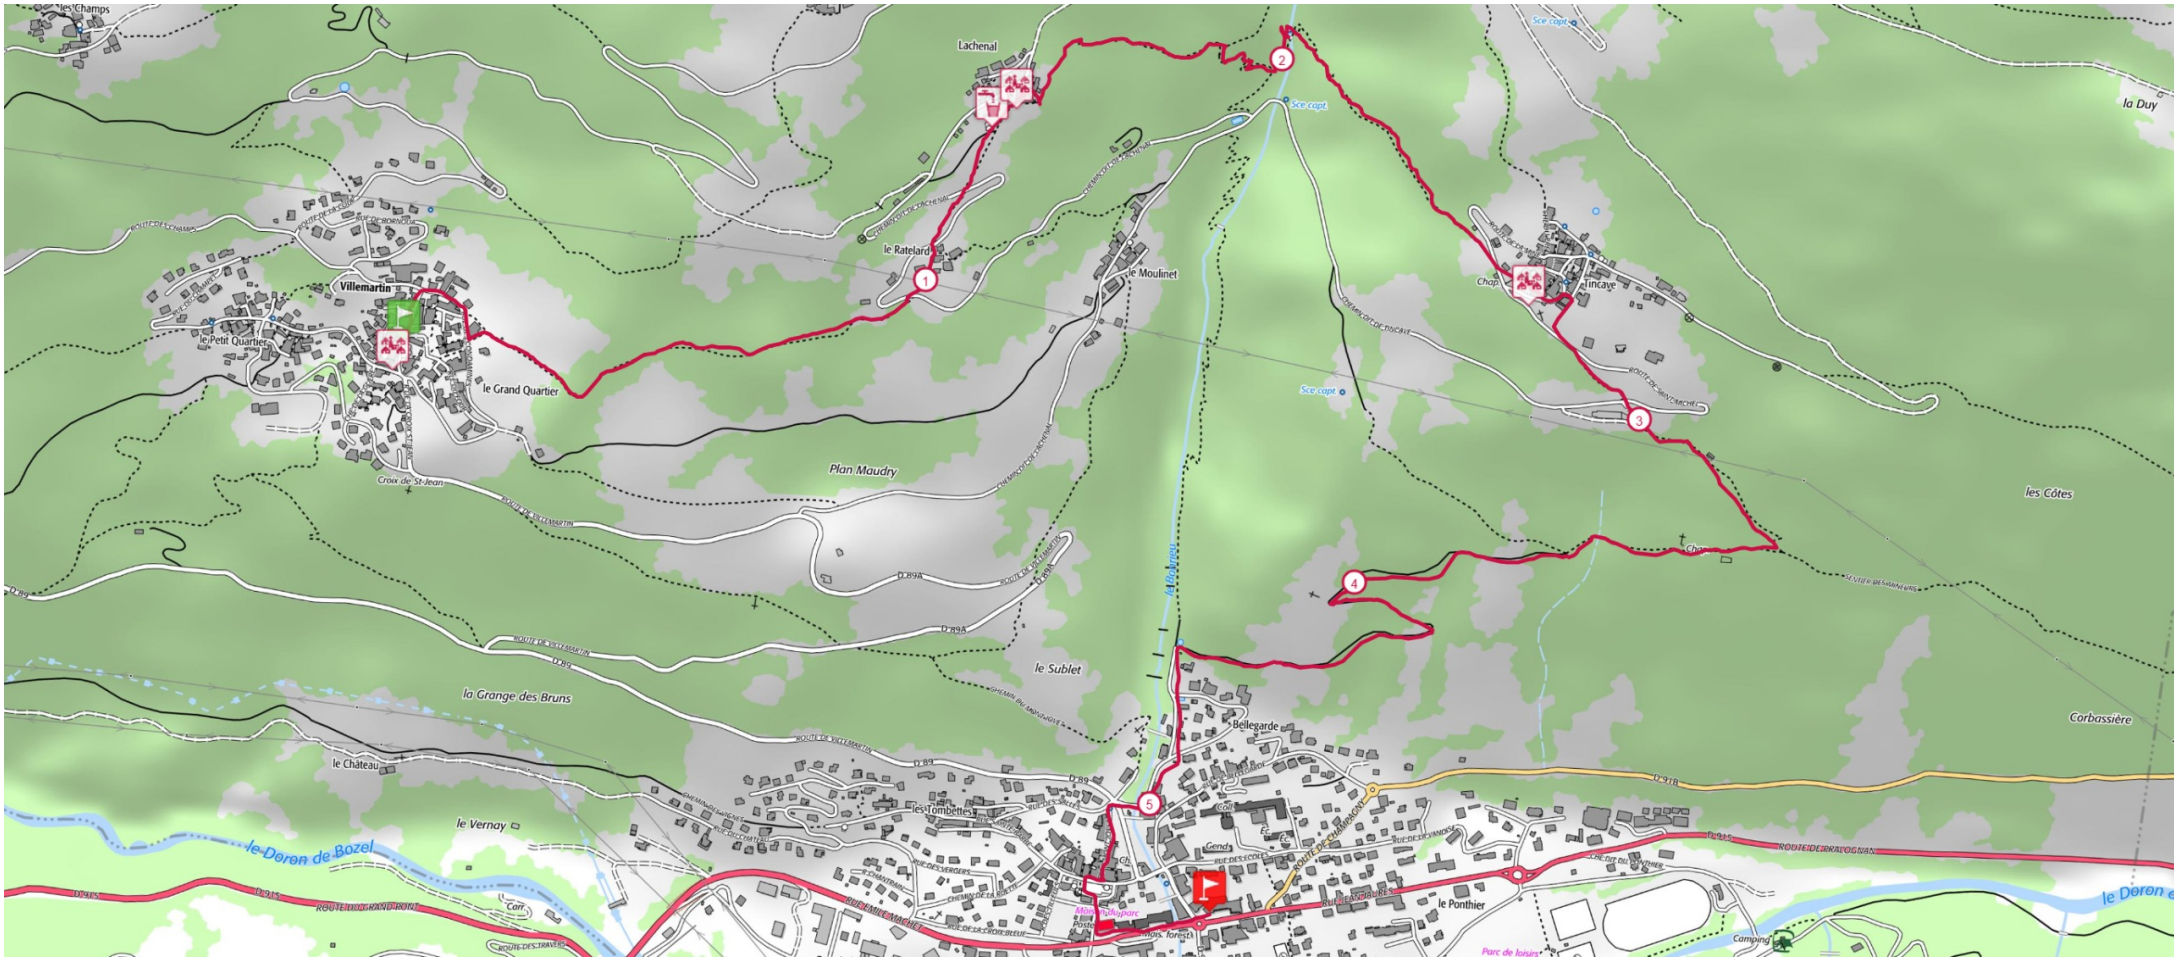

Marche gourmande de la vallée de Bozel

5.4 km  290 m  520 m

Retrouvez ce parcours sur votre mobile avec l'appli TrailConnect. Pour en savoir plus : <http://trailconnect.run>

 > 10%  > 20%  > 30%

<https://tracedetail.com> - ©IGN 2020. Utilisation et reproduction limitées à un usage privé.